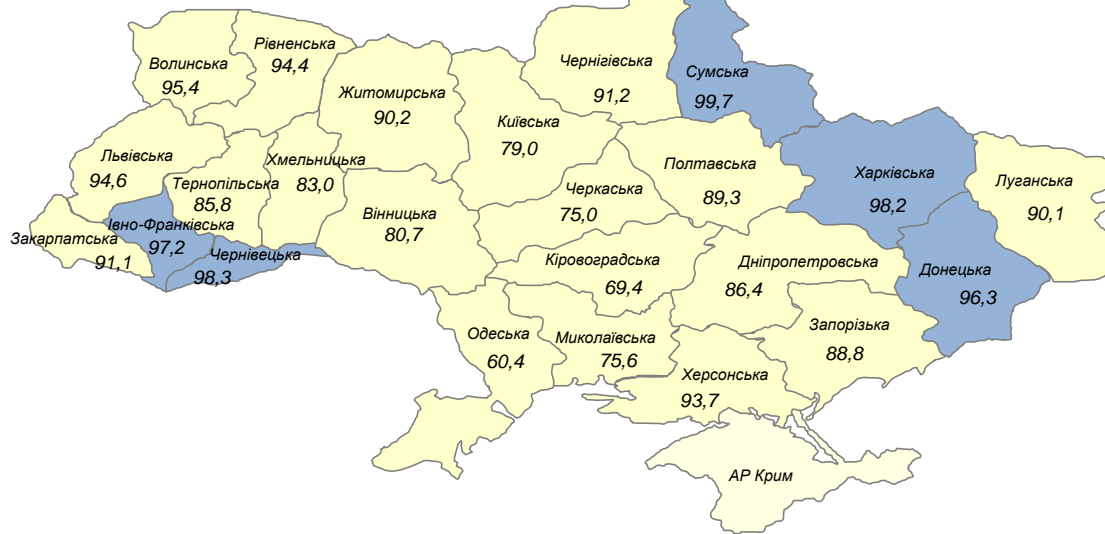

ТОП-5 регіонів за обсягом виробництва у розрахунку на 1 особу

ТОП-5 регіонів по питомій вазі у загальному обсязі виробництва

- регіони, які посіли 1-5 місця в рейтингу

Області	Продукція сільського господарства (у постійних цінах 2016 року)					
	індекси сільськогосподарської продукції	обсяг виробництва у розрахунку на 1 особу**		частка області у загальному обсязі виробництва продукції сільського господарства		
		у січні-жовтні 2020 року, у % до січня-жовтня 2019 року	місце	грн	місце	%
Україна	85,8	x	12652	x	100,0	x
Вінницька	80,7	19	26675	1	7,8	1
Волинська	95,4	6	14208	13	2,8	19
Дніпропетровська	86,4	16	10446	17	6,3	4
Донецька	96,3	5	4439	24	3,5	17
Житомирська	90,2	12	17088	10	3,9	13
Закарпатська	91,1	11	4946	23	1,2	24
Запорізька	88,8	15	13485	14	4,3	12
Івано-Франківська	97,2	4	8308	19	2,1	22
Київська	79,0	20	16064	12	5,3	5
Кіровоградська	69,4	23	24640	5	4,3	11
Луганська	90,1	13	5616	22	2,3	21
Львівська	94,6	7	7775	20	3,7	14
Миколаївська	75,6	21	16848	11	3,6	15
Одеська	60,4	24	6962	21	3,1	18
Полтавська	89,3	14	25084	2	6,6	3
Рівненська	94,4	8	12247	16	2,7	20
Сумська	99,7	1	24992	4	5,0	7
Тернопільська	85,8	17	18012	9	3,5	16
Харківська	98,2	3	13226	15	6,6	2
Херсонська	93,7	9	24435	6	4,7	9
Хмельницька	83,0	18	21172	8	5,0	8
Черкаська	75,0	22	22953	7	5,2	6
Чернівецька	98,3	2	10361	18	1,8	23
Чернігівська	91,2	10	25083	3	4,7	10

* Дані наведено без урахування тимчасово окупованої території Автономної Республіки Крим, м. Севастополя та частини тимчасово окупованих територій у Донецькій та Луганській областях

** Показники щодо обсягу виробництва продукції сільського господарства на 1 особу населення розраховані за чисельністю середнього наявного населення за 2019 рік. По Київській області ці розрахунки проведено без урахування чисельності населення по м. Києву.